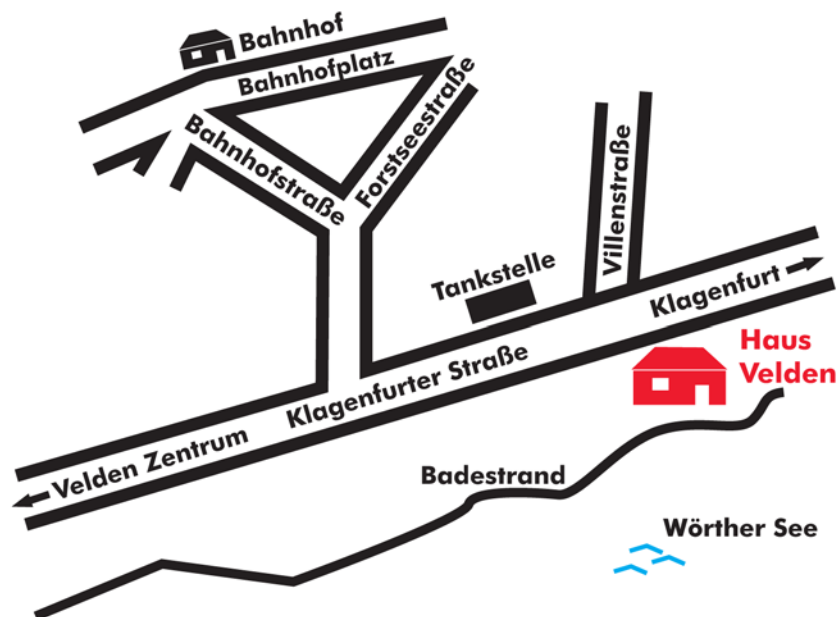

ANFAHRTSPLAN Haus Velden

A-9220 Velden am Wörther See, Klagenfurter Straße 36
Tel: (04274) 24 47 | Fax: (01) 53444-103403

Anreise mit dem Auto

Aus Richtung Villach: Autobahnausfahrt Velden West. Durch das Zentrum von Velden, vorbei am Casino, der Bundesstraße entlang Richtung Klagenfurt. Das Haus Velden befindet sich auf der rechten Straßenseite, ca. 1km vom Zentrum entfernt.

Aus Richtung Wien/Klagenfurt: Autobahnausfahrt Velden Ost. Folgen Sie der Bundesstraße Richtung Velden Zentrum für ca. 500m. Das Haus Velden befindet sich auf der linken Straßenseite.

Anreise mit der Bahn

Der Bahnhof ist ca. 1 km von unserem Haus entfernt. Direkt von dem Bahnhof befindet sich ein Taxistandplatz.

Die aktuellen Abfahrts- bzw. Ankunftszeiten erfragen Sie bitte bei der Zugauskunft unter der Telefonnummer 05 1717.

Anreise mit dem Autoreisezug

Die aktuellen Verlade- und Abfahrtszeiten erfragen Sie bitte bei der Zugauskunft unter der Telefonnummer 05 1717.