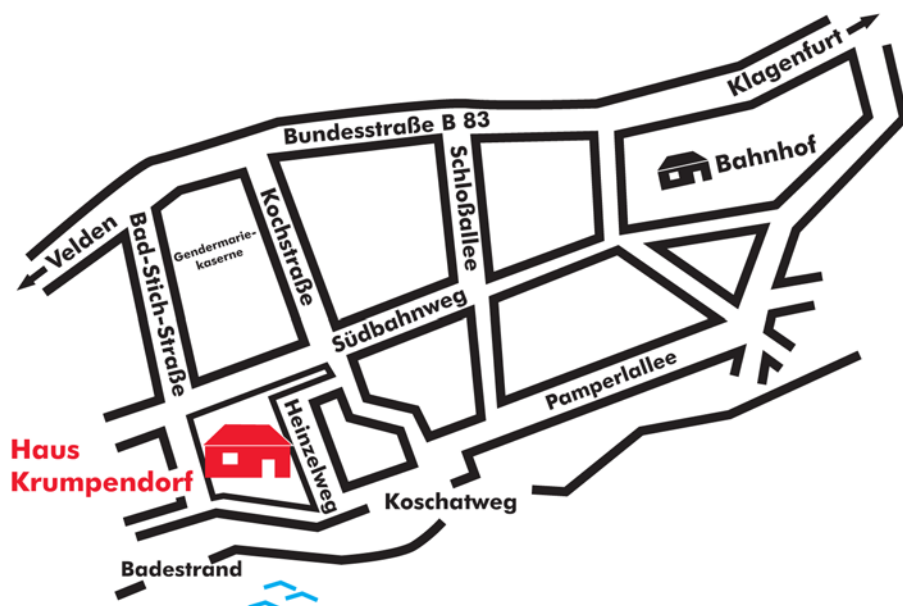

ANFAHRTSPLAN Haus Krumpendorf

A-9201 Krumpendorf, Heinzlweg 16-20
Tel: 04229 35 68 | Fax: 01 53444-103402

Anreise mit dem Auto

Aus Richtung Villach: Autobahnausfahrt Krumpendorf

Aus Richtung Klagenfurt: Südautobahn Richtung Villach
> Ausfahrt Krumpendorf > Bundesstraße 83

Anreise mit der Bahn

Der Bahnhof ist ca. 1 km von unserem Haus entfernt

- Taxi Pauli (Telefonnummer 04229 3536).

Die aktuellen Abfahrts- bzw. Ankunftszeiten erfragen Sie bitte bei der Zugauskunft unter der Telefonnummer 05 1717.

Anreise mit dem Autobus

Ab Hauptbahnhof Klagenfurt (Telefonnummer 0463 521534) mit der Autobuslinie 40 oder 41 bis Heiligengeistplatz, umsteigen in die Autobuslinie 20 nach Krumpendorf bis zur Kochstraße (Gendameriekaserne), Gehzeit zum Urlaubshaus ca. 5 Minuten.

Anreise mit dem Autoreisezug

Die aktuellen Verlade- und Abfahrtszeiten erfragen Sie bitte bei der Zugauskunft unter der Telefonnummer 05 1717.